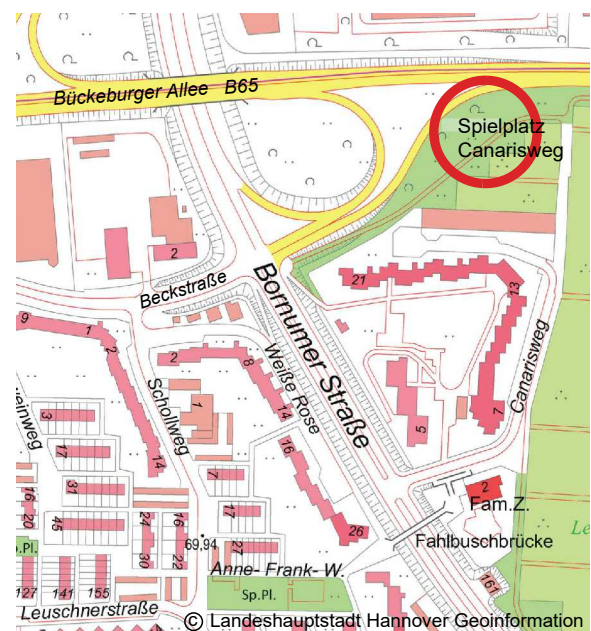

Bundesministerium
für Umwelt, Naturschutz,
Bau und Reaktorsicherheit

STÄDTEBAU-
FÖRDERUNG
von Bund, Ländern und
Gemeinden

Niedersächsisches Ministerium
für Soziales, Gesundheit
und Gleichstellung

Hannover

Fachbereich Planen
und Stadtentwicklung/
Quartiersmanagement
Mühlenberg
Tel.: 168 - 31571

Fachbereich Umwelt
und Stadtgrün
Tel.: 168 - 43804